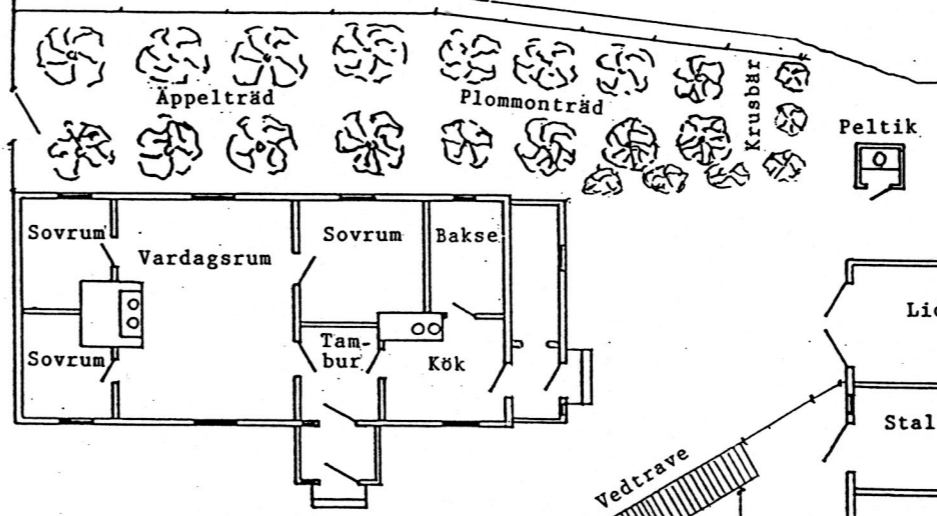

Karjas Kristiana

Koinvegen